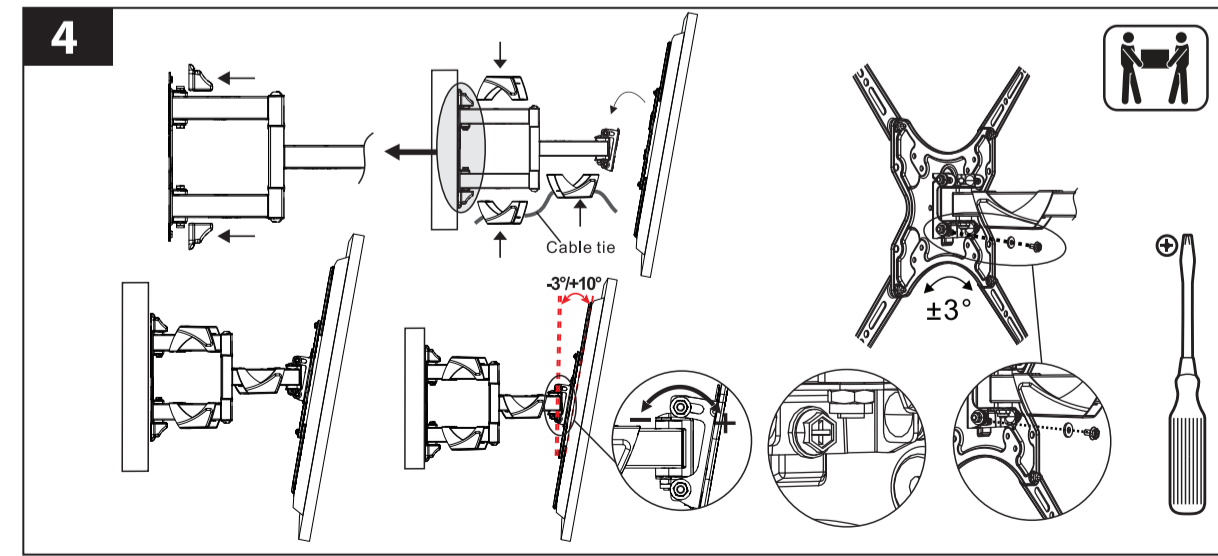

DE Kompilation • EN Compectation • RU Комплектация • UA Комплектація • BY Камплектацыя • KZ
Комплектациясы • GE კომპლექტაცია • MD Deplinăteaa asortimentului • AM Հավաք • KG Комплектациясы
• AZ əvvəl • LT Komponentai. • LV Sastāvdaļas. • EE Komponentid

DE Notwendigen werkzeuge • EN Necessary tools •
RU Необходимые инструменты • UA Необхідні інструменти • BY
Неабходныя прылады • KZ Қажетті құрал-саймандар •
Неабходныя прылады • MD Instrumente necesare • AM Անհրաժեշտ
սարքազանրը • KG Зарыл аспаптар • AZ lazım olan aletlər • LT Reikalingi
įrankiai. • LV Nepieciešamie instrumenti. • EE Vajalikud tööriistad