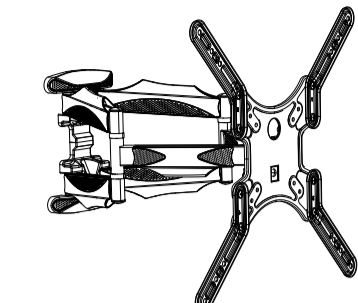

TUAREX

Model Alta-407

DE	Semnäturnä	MD	Instructiuni de asamblare
EN	Mounting instructions	AM	Հավաքելու Անվանականը
RU	Инструкция по сборке	KG	Чогултуу бююна нускама
UA	Інструкція по збірці	AZ	Montaj təlimat
BY	Інструкцыя па зборцы	LT	Montavimo instrukcija
KZ	Құрастыру жөніндегі нұсқаулық	LV	Montāžas instrukcija
GE	აწკობის ინსტრუქცია	EE	Monteerimisjuhend

DE	Vielen Dank für Ihre Wahl des Produktes der Firma TUAREX Bitte lesen Sie das Handbuch, bevor Sie mit der Installation des Produkts zu beginnen.

Wichtig: Bevor Sie mit der Montage beginnen, nehmen Sie bitte sicher, dass Sie alle Geräte erhalten haben, und vergleichen Sie sie mit Liste. Sollten Sie noch fehlenden oder fehlerhaften Einheiten zu finden, wenden Sie sich bitte an unseren Service zu bekommen.

Technische Unterstützung: Sie sollen den regulären Check-in (mindestens 1 Mal in 3 Monate), die alle Teile der Halterung fixiert laufen, damit die Verwendung des Produkts wird die Sicherheit sein.

EN	Thank you for your choice of the product of TUAREX company Please study the manual before you start the installation of the product.

Caution:

- The present product is the subject for concert of break wall mounting, either as for wooden framed wall with cover of thickness not more then 3cmrs. The attached mounting tools are created only for the mounting on the abovementioned surfaces. Should the wall is made of any other material, we do not advise to mount the product by your life. In such case please get the advice from the specialist.
- Before the mounting of the bracket, please get sure that that the wall doesn't contain the electrical cable, gas, sanitary stream and other uncoupling.
- The present product is for in-door use only. The out-door usage of this product will cause the destroy and breakage.

Warranty:

- TUAREX company warranties the period of 18 months for all welding and mechanical conjugations of present product. In case of the defect, the product will be replaced or repaired for free. Should the model is out of production, TUAREX company keeps the right to replace it for the similar model by the same price and functionality.
- The warranty doesn't cover the breakages, caused by: natural unit depreciation, violation of manual rules when mounting/usage of the product, changes in product construction, repair by non-authorized entities and persons.
- Should you find the damage under warranty, please send the product to the office of TUAREX company provided with the documents confirming this purchase.

RU	Благодарим Вас за приобретение изделия компании TUAREX Перед сборкой и установкой данного изделия, внимательно ознакомьтесь с настоящей инструкцией.