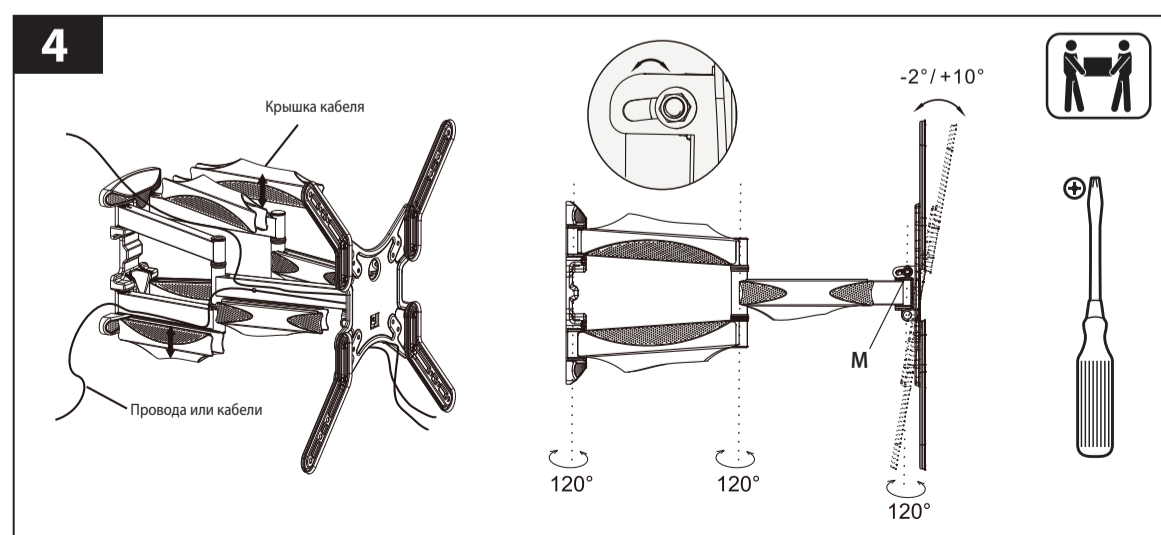

* Производитель оставляет за собой право без уведомления потребителя вносить изменения в конструкцию изделий для улучшения их технологических и эксплуатационных параметров. Технические характеристики товара могут отличаться, уточняйте технические характеристики товара на момент покупки и оплаты. Вся информация о товаре носит справочный характер и не является публичной офертой в соответствии с пунктом 2 статьи 437 ГК РФ.
** **Внимание!** Срок службы данного изделия неограничен, при условии, что эксплуатация изделия производится в соответствии с данным руководством и применимыми техническими стандартами. Дату изготовления изделия можно найти в серийном номере, расположенном на идентификационной наклейке на коробке изделия. Серийный номер состоит из 9 знаков. 4-й и 5-й знаки обозначают месяц, 6-й - 9-й - год выпуска изделия.