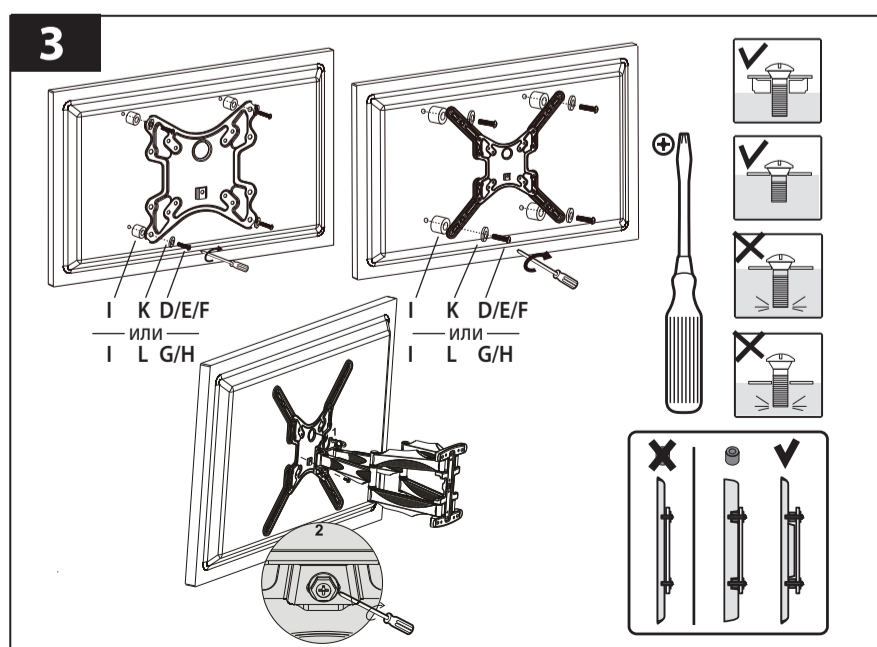

* Производитель оставляет за собой право без уведомления потребителя вносить изменения в конструкцию изделий для улучшения их технологических и эксплуатационных параметров. Технические характеристики товара могут отличаться, уточняйте технические характеристики товара на момент покупки и оплаты. Вся информация о товаре носит справочный характер и не является публичной офертой в соответствии с пунктом 2 статьи 437 ГК РФ.
** **Внимание!** Срок службы данного изделия неограничен, при условии, что эксплуатация изделия производится в соответствии с данным руководством и применимыми техническими стандартами. Дату изготовления изделия можно найти в серийном номере, расположенном на идентификационной наклейке на коробке изделия. Серийный номер состоит из 9 знаков. 4-й и 5-й знаки обозначают месяц, 6-й - 9-й - год выпуска изделия.