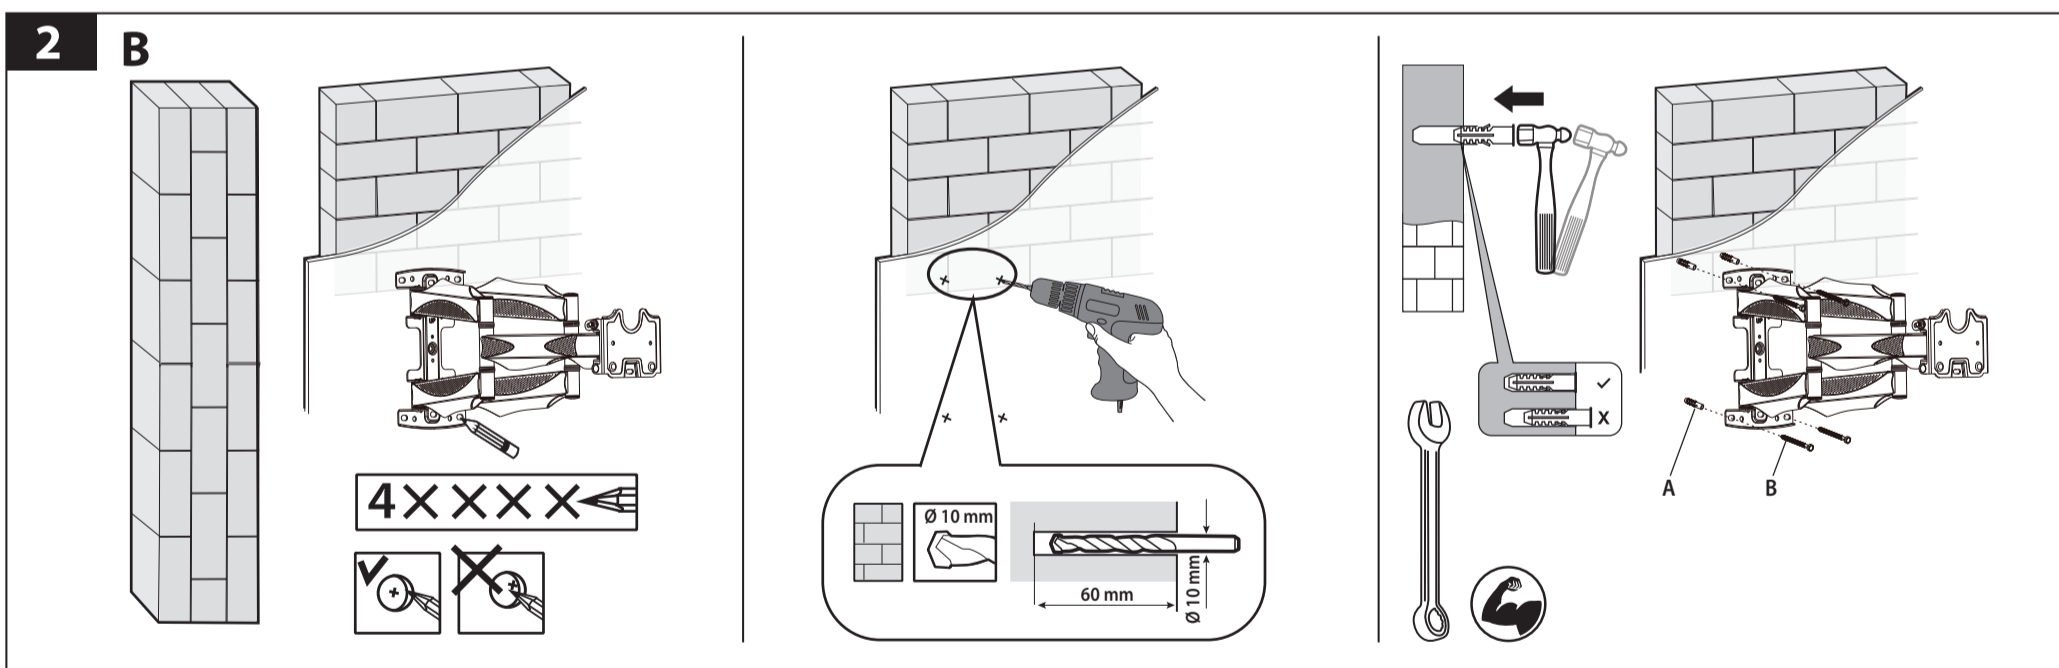

* Производитель оставляет за собой право без уведомления потребителя вносить изменения в конструкцию изделий для улучшения их технологических и эксплуатационных параметров. Технические характеристики товара могут отличаться, уточняйте технические характеристики товара на момент покупки и оплаты. Вся информация о товаре носит справочный характер и не является публичной офертой в соответствии с пунктом 2 статьи 437 ГК РФ.
** **Внимание!** Срок службы данного изделия неограничен, при условии, что эксплуатация изделия производится в соответствии с данным руководством и применимыми техническими стандартами. Дату изготовления изделия можно найти в серийном номере, расположенном на идентификационной наклейке на коробке изделия. Серийный номер состоит из 9 знаков. 4-й и 5-й знаки обозначают месяц, 6-й - 9-й - год выпуска изделия.