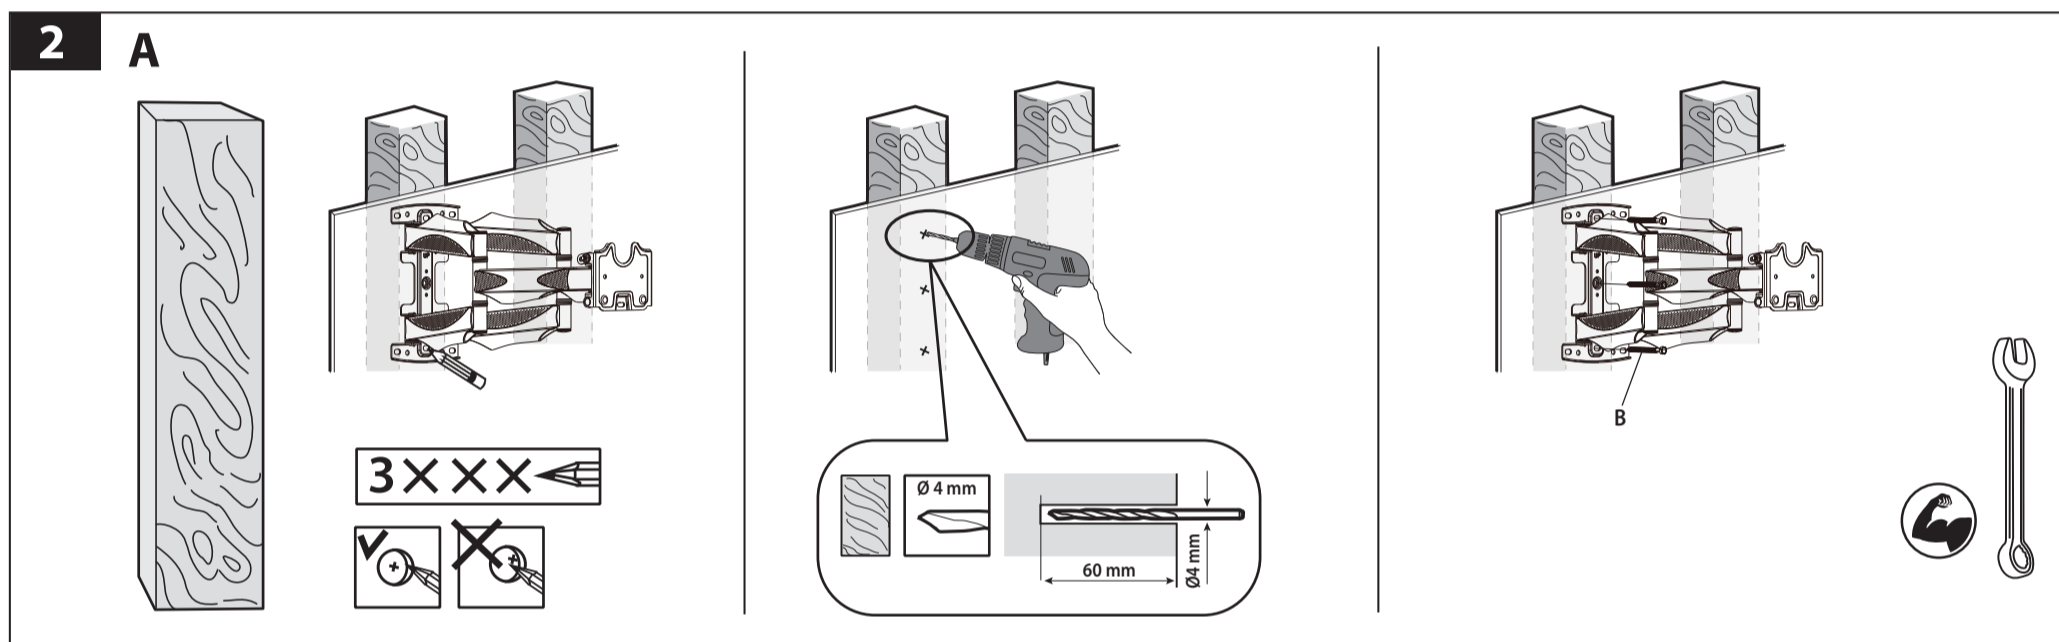

* Производитель оставляет за собой право без уведомления потребителя вносить изменения в конструкцию изделий для улучшения их технологических и эксплуатационных параметров. Технические характеристики товара могут отличаться, уточняйте технические характеристики товара на момент покупки и оплаты. Вся информация о товаре носит справочный характер и не является публичной офертой в соответствии с пунктом 2 статьи 437 ГК РФ.
** **Внимание!** Срок службы данного изделия неограничен, при условии, что эксплуатация изделия производится в соответствии с данным руководством и применимыми техническими стандартами. Дату изготовления изделия можно найти в серийном номере, расположенном на идентификационной наклейке на коробке изделия. Серийный номер состоит из 9 знаков. 4-й и 5-й знаки обозначают месяц, 6-й - 9-й - год выпуска изделия.