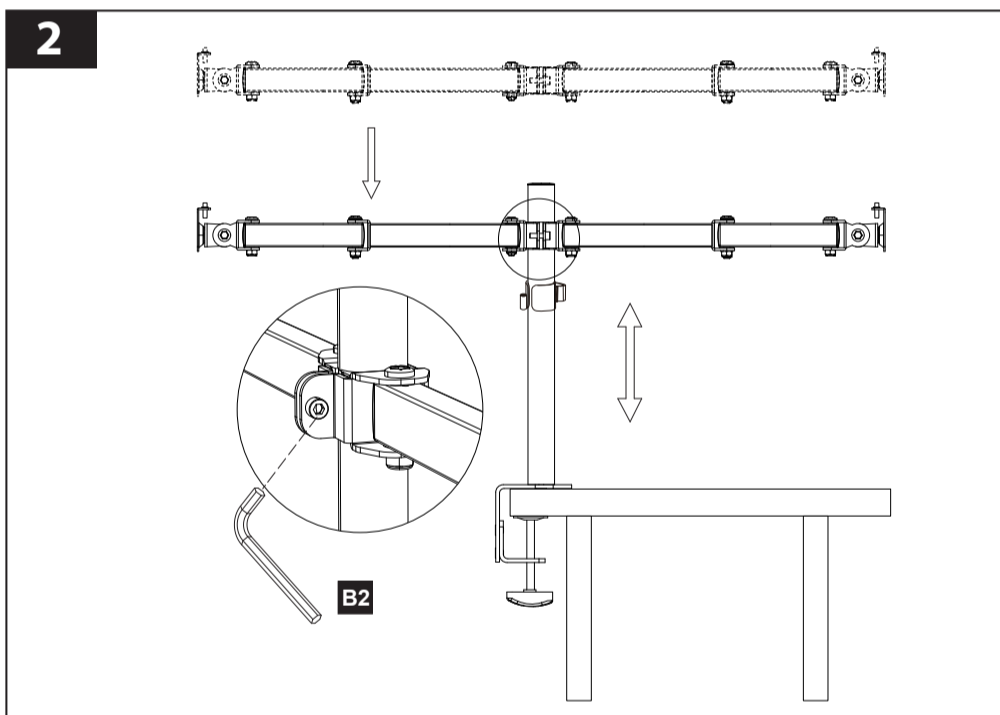

* Производитель оставляет за собой право без уведомления потребителя вносить изменения в конструкцию изделий для улучшения их технологических и эксплуатационных параметров. Технические характеристики товара могут отличаться, уточняйте технические характеристики товара на момент покупки и оплаты. Вся информация о товаре носит справочный характер и не является публичной офертой в соответствии с пунктом 2 статьи 437 ГК РФ.
 ** Внимание! Срок службы данного изделия неограничен, при условии, что эксплуатация изделия производится в соответствии с данным руководством и применимыми техническими стандартами. Дату изготовления изделия можно найти в серийном номере, расположенном на идентификационной наклейке на изделии. Серийный номер состоит из 9 знаков. 4-й и 5-й знаки обозначают месяц, 6-й - 9-й - год выпуска изделия.