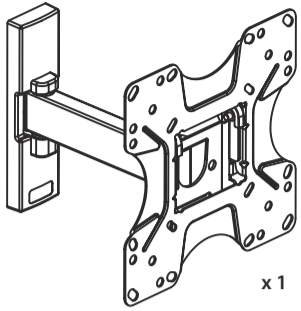

EN Complectation • RU Комплектация • UA Комплектація • BY Камплектацыя • KZ
Комплектациясы • GE კომპლექტაცია • MD Deplinătatea asortimentului • AM Հավաքման
Комплектациясы • AZ əvvəl • LT Komponentai. • LV Sastāvdaļas. • EE Komponentid

• EN Necessary tools • RU Необходимые инструменты • UA Необхідні інструменти
• BY Неабходны прылады • KZ Қажетті құрал-саймандар • GE საჭირო
ინსტრუმენტი • MD Instrumente necesare • AM Անհրաժեշտ պարագաները •
KG Зарыл аспаптар • AZ lazım olan aletlər • LT Reikalingi įrankiai. • LV
Nepieciešamie instrumenti. • EE Vajalikud tööriistad