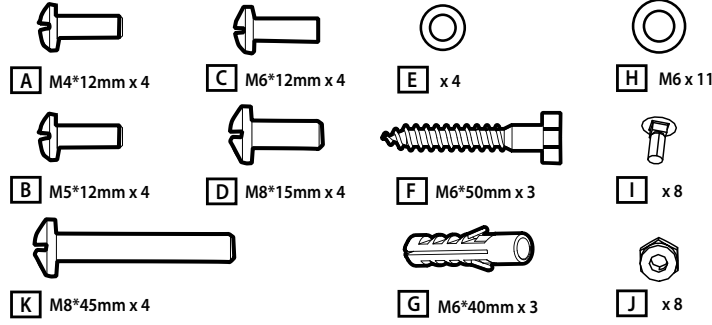

DE Kompilation • EN Complectation • RU Комплектация • UA Комплектація • BY Камплектацыя • KZ
Комплектациясы • GE კომპლექტაცია • MD Deplinăteaa asortimentului • AM Հավաք • KG Комплектациясы
• AZ əvvəl • LT Komponentai. • LV Sastāvdaļas. • EE Komponentid

DE Notwendigen werkzeuge • EN Necessary tools •
RU Необходимые инструменты • UA Необхідні інструменти • BY
Неабходныя прылады • KZ Қажетті құрал-саймандар •
GE საჭირო ინსტრუმენტი • MD Instrumente necesare • AM Անհրաժեշտ
սարքավորումները • KG Зарыл аспаптар • AZ lazım olan aletler • LT Reikalingi
įrankiai. • LV Nepieciešamie instrumenti. • EE Vajalikud tööriistad