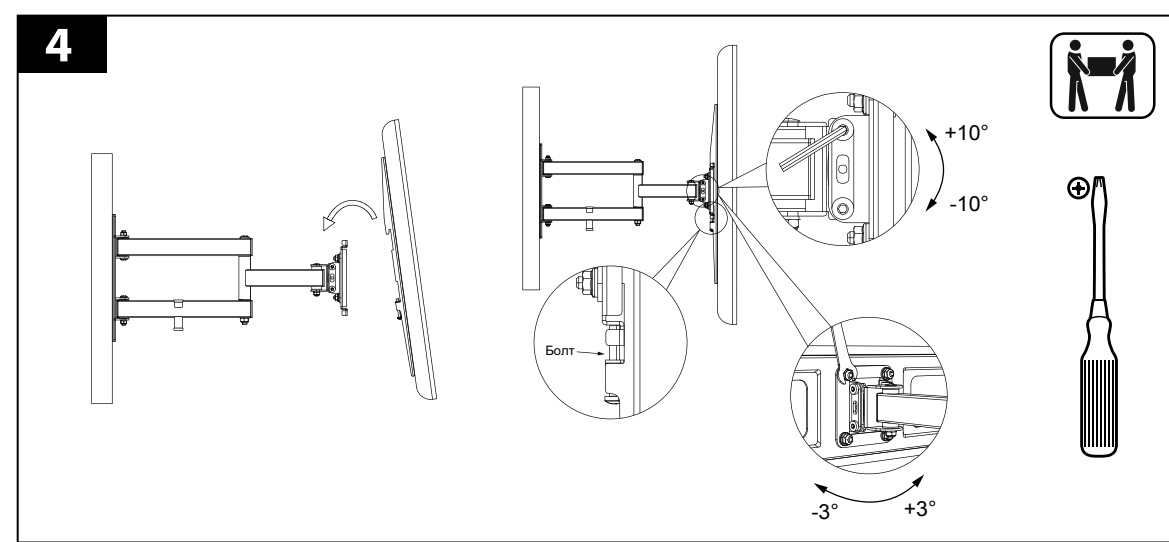

* Производитель оставляет за собой право без уведомления потребителя вносить изменения в конструкцию изделий для улучшения их технологических и эксплуатационных параметров. Технические характеристики товара могут отличаться, уточняйте технические характеристики товара на момент покупки и оплаты. Вся информация о товаре носит справочный характер и не является публичной офертой в соответствии с пунктом 2 статьи 437 ГК РФ.
** Внимание! Срок службы данного изделия неограничен, при условии, что эксплуатация изделия производится в соответствии с данным руководством и применимыми техническими стандартами. Дату изготовления изделия можно найти в серийном номере, расположенном на идентификационной наклейке на коробке изделия. Серийный номер состоит из 9 знаков. 4-й и 5-й знаки обозначают месяц, 6-й - 9-й - год выпуска изделия.