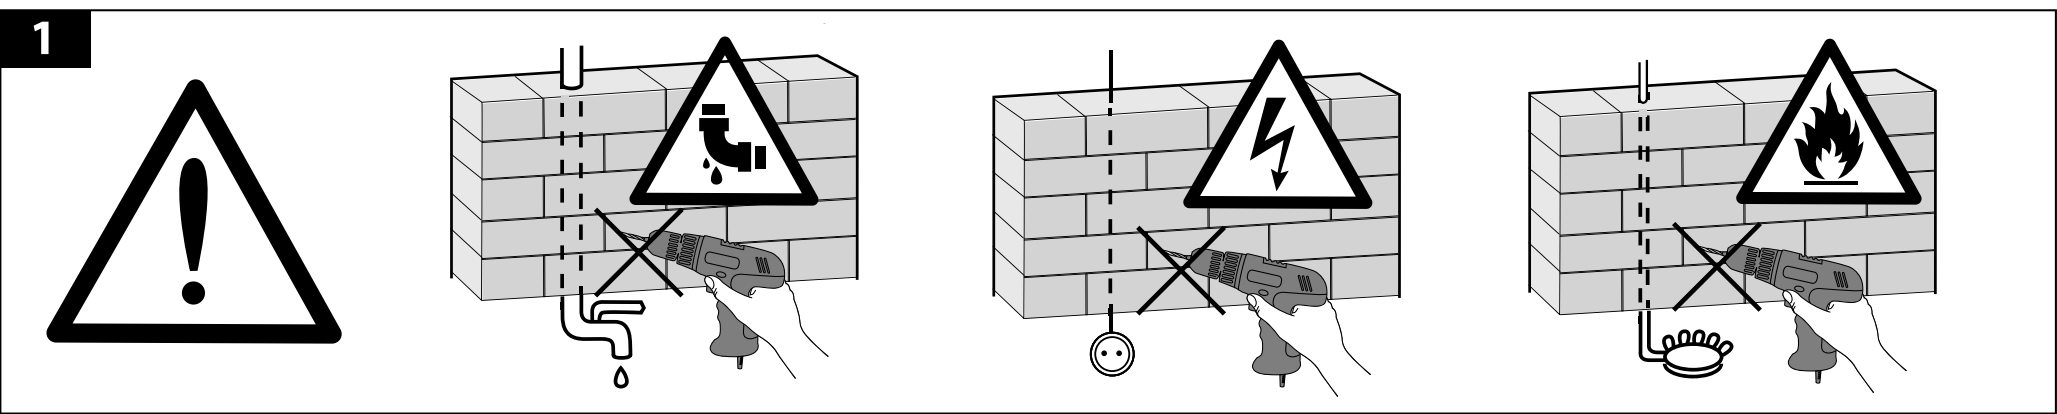

* Производитель оставляет за собой право без уведомления потребителя вносить изменения в конструкцию изделий для улучшения их технологических и эксплуатационных параметров. Технические характеристики товара могут отличаться, уточняйте технические характеристики товара на момент покупки и оплаты. Вся информация о товаре носит справочный характер и не является публичной офертой в соответствии с пунктом 2 статьи 437 ГК РФ.
** Внимание! Срок службы данного изделия неограничен, при условии, что эксплуатация изделия производится в соответствии с данным руководством и применимыми техническими стандартами. Дату изготовления изделия можно найти в серийном номере, расположенном на идентификационной наклейке на коробке изделия. Серийный номер состоит из 9 знаков. 4-й и 5-й знаки обозначают месяц, 6-й - 9-й - год выпуска изделия.