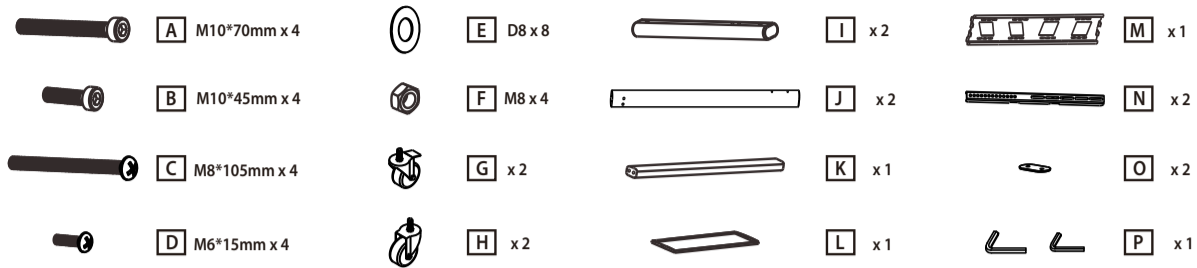

EN Compection • DE Kompilation • RU Комплектация • UA Комплекція • BY Камплектацыя • KZ
Комплектацыясы • GE კომპლექტაცია • MD Deplinăteea asortimentului • AM Կազմը • KG Комплектациясы
• AZ əvvəl • LT Komponentai • LV Sastāvdaļas • EE Komponentid

EN Necessary tools • DE Notwendigen werkzeuge •
RU Необходимые инструменты • UA Необхідні інструменти • BY
Неабходныя прылады • KZ Қажетті құрал-саймандар •
GE საჭირო ინსტრუმენტი • MD Instrumente necesare • AM Անհրաժեշտ
պարագաները • KG Зарыл аспаптар • AZ lazım olan alətlər • LT Reikalingi
įrankiai • LV Nepieciešamie instrumenti • EE Vajalikud tööriistad

* Производитель оставляет за собой право без уведомления потребителя вносить изменения в конструкцию изделий для улучшения их технологических и эксплуатационных параметров. Технические характеристики товара могут отличаться, уточняйте технические характеристики товара на момент покупки и оплаты. Вся информация о товаре носит справочный характер и не является публичной офертой в соответствии с пунктом 2 статьи 437 ГК РФ.
** **Внимание!** Срок службы данного изделия неограничен, при условии, что эксплуатация изделия производится в соответствии с данным руководством и применимыми техническими стандартами. Дату изготовления изделия можно найти в серийном номере, расположенном на идентификационной наклейке на изделии. Серийный номер состоит из 9 знаков. 4-й и 5-й знаки обозначают месяц, 6-й - 9-й — год выпуска изделия.