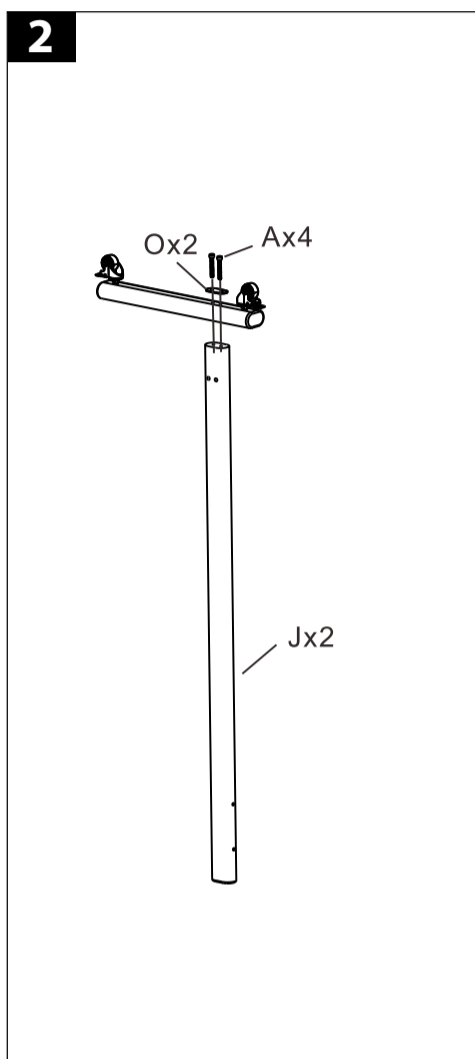

EN Compection • DE Kompilation • RU Комплектация • UA Комплекція • BY Камплектацыя • KZ
Комплектацыясы • GE კომპლექტაცია • MD Deplinăteea asortimentului • AM Կազմը • KG Комплектациясы
• AZ əvvəl • LT Komponentai • LV Sastāvdaļas • EE Komponentid

EN Necessary tools • DE Notwendigen werkzeuge •
RU Необходимые инструменты • UA Необхідні інструменти • BY
Неабходныя прылады • KZ Қажетті құрал-саймандар •
GE საჭირო ინსტრუმენტი • MD Instrumente necesare • AM Անհրաժեշտ
պարագաները • KG Зарыл аспаптар • AZ lazım olan alətlər • LT Reikalingi
įrankiai • LV Nepieciešamie instrumenti • EE Vajalikud tööriistad

* Производитель оставляет за собой право без уведомления потребителя вносить изменения в конструкцию изделий для улучшения их технологических и эксплуатационных параметров. Технические характеристики товара могут отличаться, уточняйте технические характеристики товара на момент покупки и оплаты. Вся информация о товаре носит справочный характер и не является публичной офертой в соответствии с пунктом 2 статьи 437 ГК РФ.
** **Внимание!** Срок службы данного изделия неограничен, при условии, что эксплуатация изделия производится в соответствии с данным руководством и применимыми техническими стандартами. Дату изготовления изделия можно найти в серийном номере, расположенном на идентификационной наклейке на изделии. Серийный номер состоит из 9 знаков. 4-й и 5-й знаки обозначают месяц, 6-й - 9-й — год выпуска изделия.